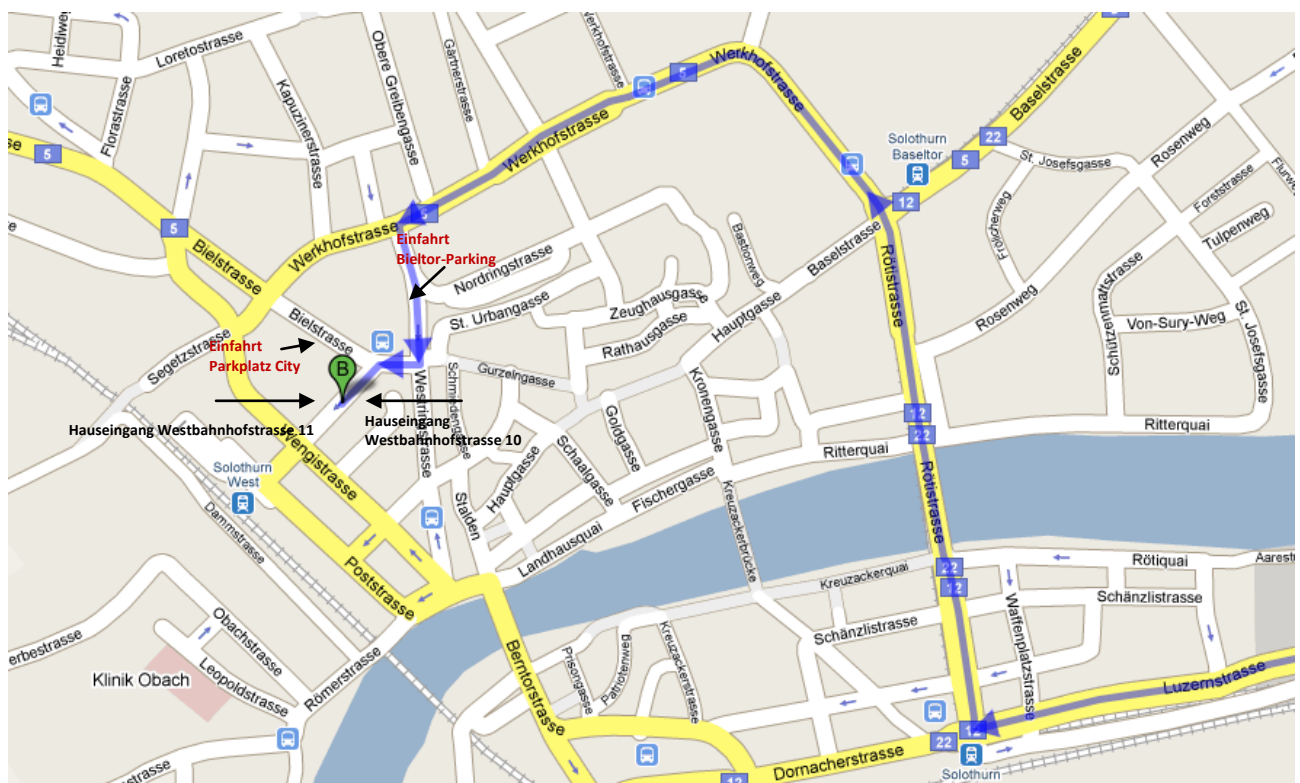

Adresse

ESPRIT Netzwerk AG
Westbahnhofstrasse 10
4502 Solothurn

Anfahrt mit dem Auto

Ausfahrt **ZUCHWIL** (Solothurn Ost) Richtung Solothurn Bahnhof/Zentrum nehmen, an der Ampel vor dem Bahnhofsgebäude rechts in die Rötistrasse abbiegen und die Aare überqueren. Am Ende der Rötistrasse gerade aus auf der Werkhofstrasse weiterfahren, nach 600 m links in die Westringstrasse einbiegen, auf dem Amthausplatz rechts in die Westbahnhofstrasse abbiegen. Parkmöglichkeiten: Bieltor-Parking (Einfahrt bereits in der Westringstrasse) oder Parkplatz City (Einfahrt ab Bielstrasse, gebührenpflichtig).

Anfahrt mit Öffentlichen Verkehrsmittel

Ab Hauptbahnhof Solothurn, durch die Unterführung auf die andere Strassenseite zur Bushaltestelle Terminal C wechseln. Auf dem Bus-Terminal C verkehren folgende Busse via **Amthausplatz**

- Bus 1, Richtung: Oberdorf SO
- Bus 4, Richtung: Rüttenen
- Bus 5, Richtung: Solothurn, Brühl
- Bus 7, Richtung: Solothurn, Brühl

Vom Amthausplatz aus sind es noch zwei Gehminuten bis zum Gebäude der Regiobank Solothurn. Vom Hauptbahnhof aus ist das Gebäude mit einem Fussmarsch entlang der Aare innert 15 Minuten zu erreichen. Vom **Westbahnhof** aus sind lediglich zwei Minuten zu Fuss zurück zu legen.